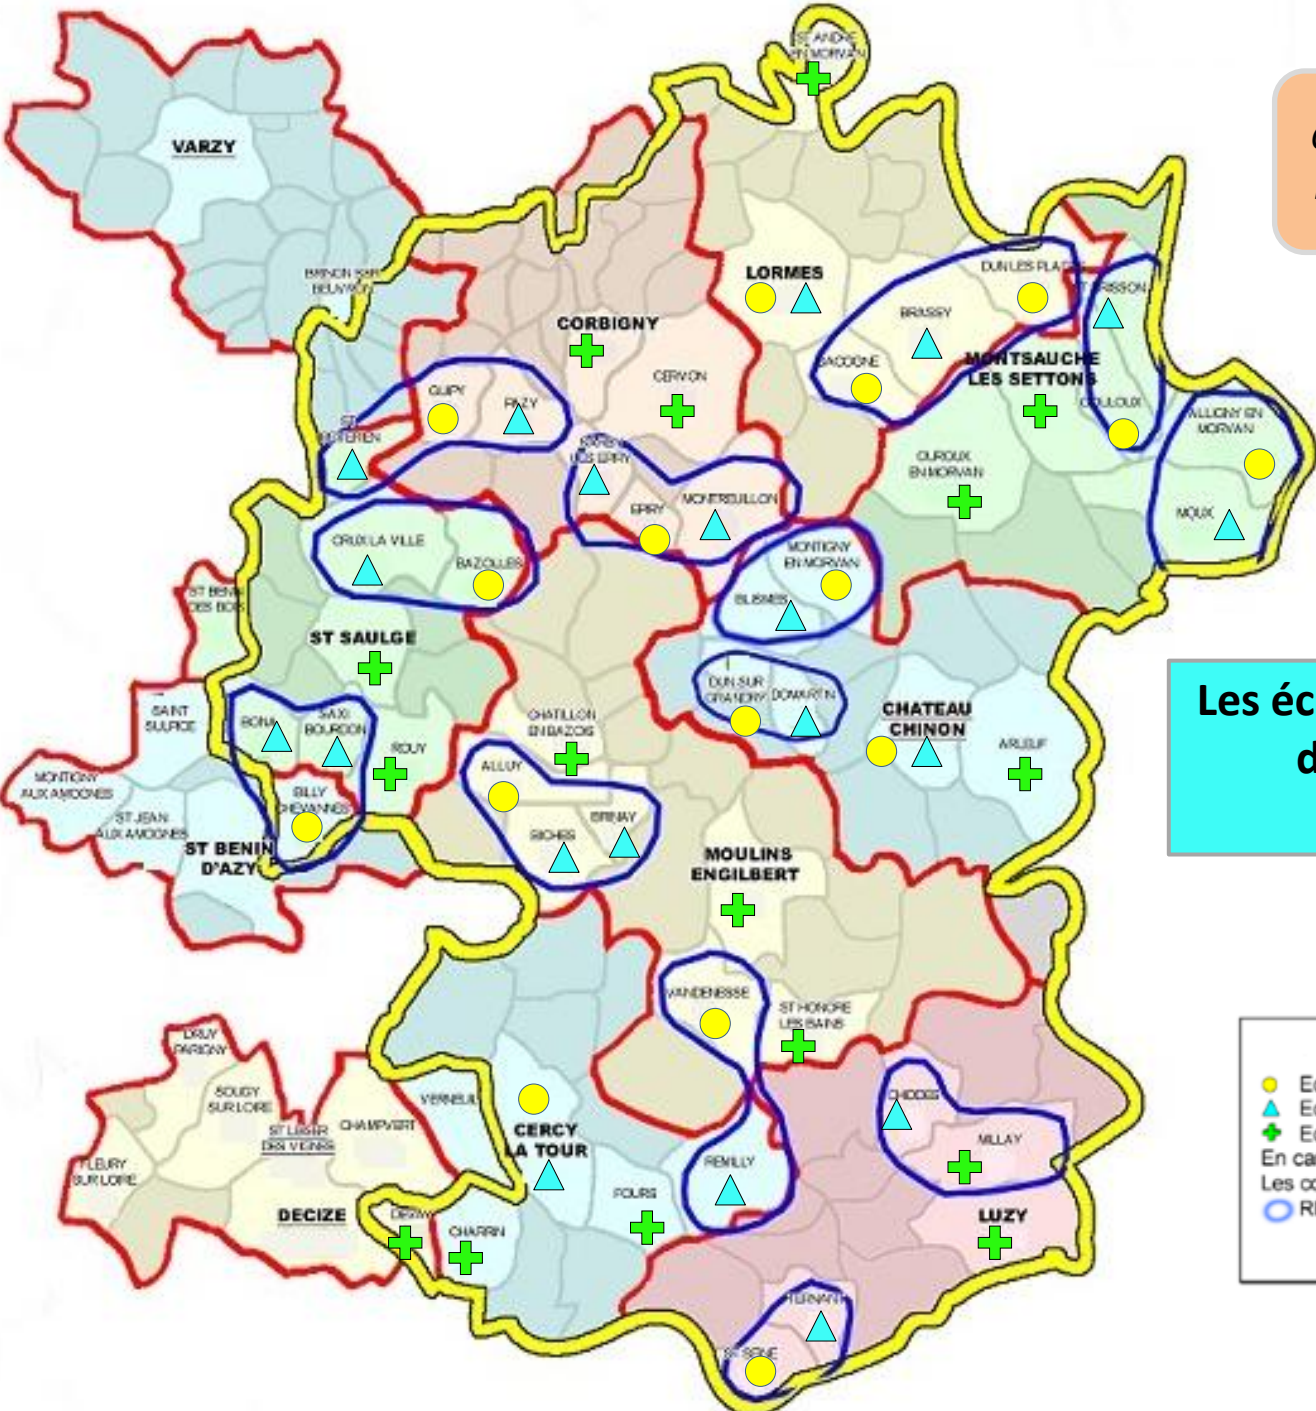

Cliquez sur les signets pour ouvrir les fiches descriptives des écoles.

Les écoles de la circonscription de Château-Chinon / Nivernais/Morvan

- Ecole maternelle
- ▲ Ecole élémentaire
- ✚ Ecole primaire
- En caractères gras : les communes avec collège
- Les communes avec lycée(s) sont soulignées
- RPI
- ▭ Secteurs de collège
- ▭ Limite de circonscription